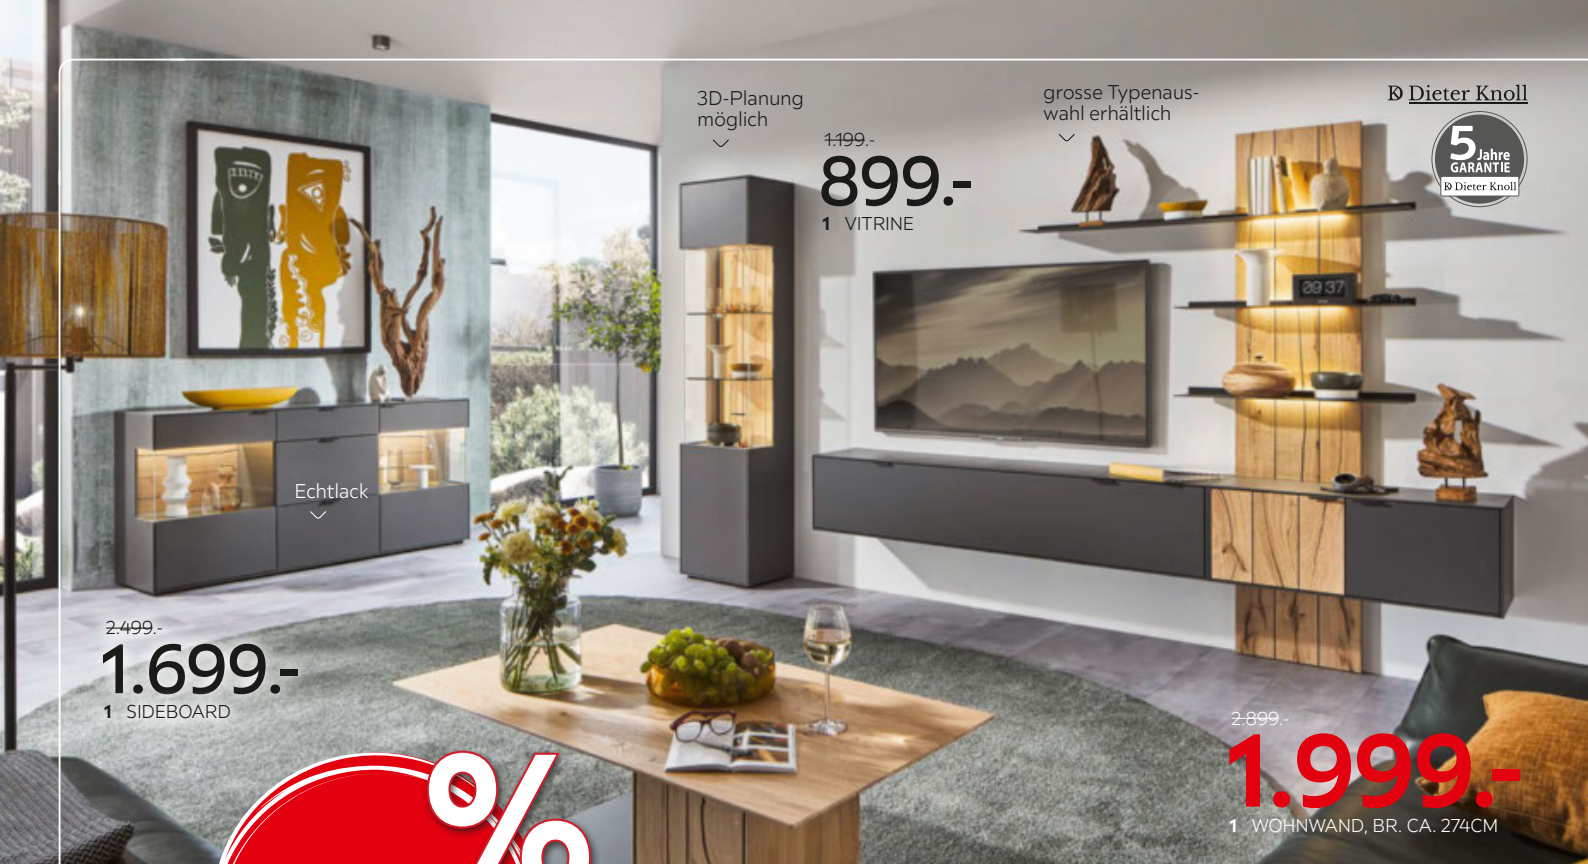

7: Couchtisch, Platte in Keramik, Gestell in Schwarz, ca. 85x85cm, Höhe ca. 40cm, Platten drehbar bis 124cm statt 2.059.- **1.499.-** (22520010/01)

8: Couchtisch-Set mit Platte aus Glas/Keramik Fliese, Gestell in Schwarz, pulverbeschichtet, ca. 45x45cm, Höhe ca. 45cm und ca. 45x45cm, Höhe ca. 40cm statt 199.- **111.-** (10880025/01)